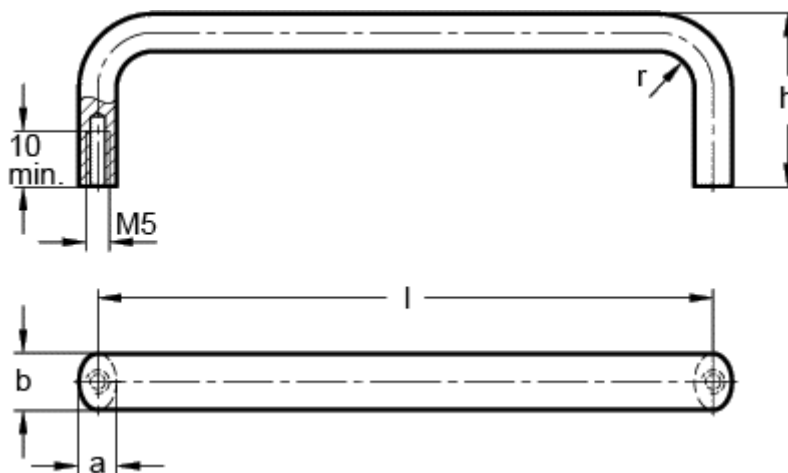

Varenummer: 20156200

Beskrivelse: E+G Bøjlegreb GN 427-12-200-EL

Mål

$a = 8$

$b = 12$

$h = 40$

$l = 200$

$r = 8$